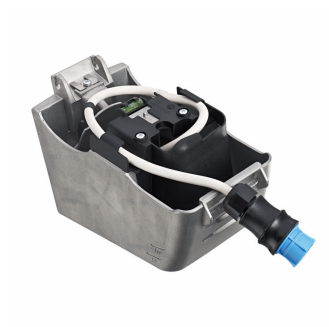

termékjellemzők

Típus	BGP381
Fényforrás	Beépített LED-modul
Teljesítmény	9–36 W a LED-konfigurációtól függően
Fényáram	1020–4021 lm
A világítótest hatásfoka	100–126 lm/W
Korrelált színhőmérséklet	3000 K (meleg fehér) 4000 K (semleges fehér)
Színvisszaadási index	≥ 80 (meleg fehér) ≥ 70 (semleges fehér)
Fényáram-megmaradás – L80B10	100 000 óra
Működési hőmérséklet-tartomány	–30 °C és +35 °C között
Vezérlő	Beépített (saját előtétes LED-modul)
Hálózati feszültség	220–240 V / 50–60 Hz
Fényerő-szabályozás	Szabályozható fényerejű változatok elérhetők
Vezérlőrendszer bemenete	1–10 V és DALI

Opciók	Fényerő-szabályozás – LumiStep – 6, 8 óra – DynaDimmer – Állandó fénykibocsátás (CLO) – SDU – 1–10 V – DALI – RF-szabályozás – Fényerő-szabályozási feszültség Nema foglalat Fotocella: minicella – 35, 55, 75 lux Biztosíték Kábel: 3, 4, 5, 6 m Túlfeszültség-védelem
Optika	Közepesen széles utcai (MSO), széles utcai (WSO), utcai nedves (DK)
Anyag	Tokozás: nagy nyomással öntött alumínium Burkolat: polikarbonát, lapos
Szín	Alumínium vagy szürke Egyéb RAL és AKZO színek igény szerint
Csatlakozás	Gyorscsatlakozó 3 pólussal
Karbantartás	Csavarokkal nyitható a vezérlő és a LED-modul cseréjéhez
Felszerelés	Oszlopfej: 60 vagy 76 mm Oldalsó bemenet: 42 vagy 60 mm Ajánlott rögzítési magasság: 4 m Normál dőlésszögű oszlopfejre: 0, 5 és 10° Állítható dőlésszög: 0, –5 és –10°

Iridium gen3 LED Mini

Versions

Termék részletei

Iridium gen3 LED Mini

Tanúsítvány és alkalmazási területek

Mechanikus ütődésvédelmi kód	IK09
Túláramvédelem (közös/különbégségi)	4/4 kV

Általános információ

A lámpatest fényszóródása	152°
CE jelölés	CE mark
Az alkatrészek színe	CO
Bevonat	-
Optika/lencse típusa	PC
Vezérlővel együtt	Igen
ENEC jel	ENEC mark
Gyúlékonysági jelzés	NO
Működtető szerelvény	EB
Izzóhuzalozás teszt	Hőmérséklet: 650 °C, időtartam: 5 s
Cserélhető fényforrás	Igen
Szerelvényegységek száma	1 unit
A fényforrások száma	1
Termékcsalád kódja	BGP381
UL jelölés	Nem